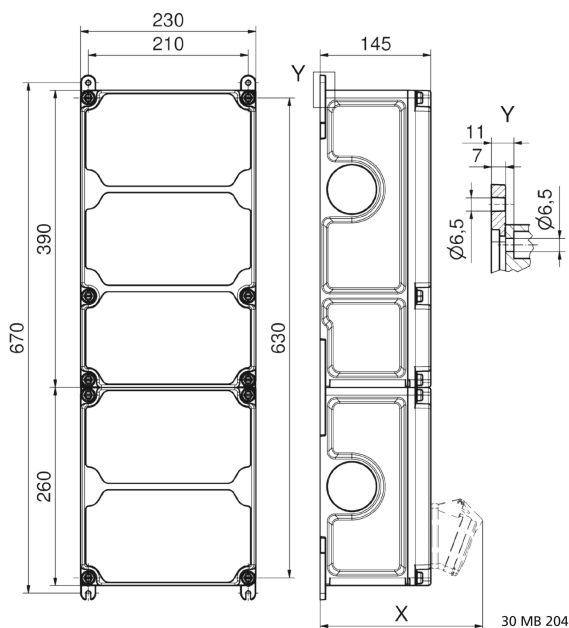

موزع حائطي بلاستيكي كبير جدا جدا بلاس

وصف الصنف	
89207	رقم الصنف لدى
4024941001540	الرقم الدولي للصنف
كبير جدا جدا بلاس	فئة المنتج
61439	اللوائح المواصفة
54	نوع الحماية
, أعلى علبة رمادي 7035	لون الأجهزة
650	ارتفاع الأجهزة بالمليمتير
230	عرض الأجهزة بالمليمتير
145	عمق الأجهزة بالمليمتير
0.67	معامل التباين المقتن

وصف الصنف	
63	التيار الاسمي بالأمبير

البيانات اللوجستية	
8.874	الوزن المستقل
	نوع العبوة
١	كمية المحتوى
4024941001540	الرقم الدولي للصنف
٦٩٠	الطول
٢٧٠	العرض
٢٥٥	الارتفاع
٩,٢٨٨	الوزن
٤٧,٥٠٦,٥	الحجم

 **VARIABOX**
by Bals

Tiefenmaß/ depth X (mm)

Bezeichnung/ with	IP44	IP67
OTC-Klappe/ OTC operating window	180	180
Schutzk. Steckdose/domestic socket	162	205
CEE 16A 3p	200	200
CEE 16A 4p	204	202
CEE 16A 5p	207	205
CEE 32A 3p/4p	211	213
CEE 32A 5p	213	214
CEE 63A 3p/4p/5p	229	231