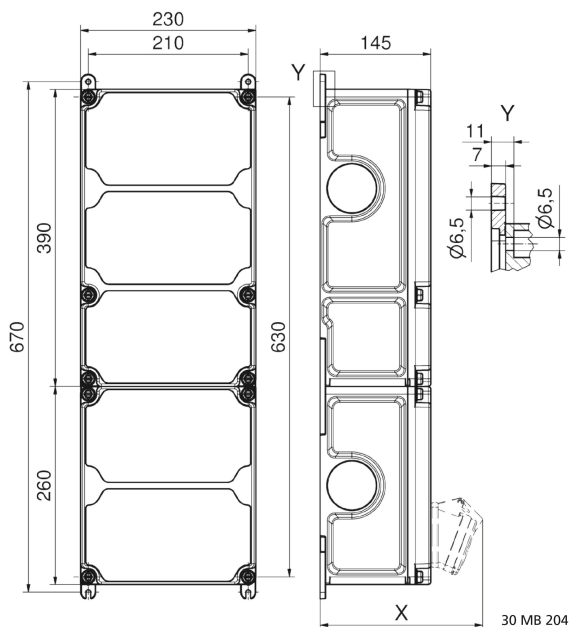

Wandverteiler Kunststoff - VARIABOX - XXL Plus

Artikelbeschreibung	
BALS-Art.-Nr	89209
EAN	4024941001526
Produktgruppe	VARIABOX - XXL Plus
Gehäuse	hochwertiges, schlagfestes Kunststoffgehäuse (PBT) hohe Chemikalienbeständigkeit, plombierbar, mit Außen und Innenbefestigung, Oberteil gerade und seitlich anscharniert, Absicherung auf vorziehbarer Tragschiene montiert, Deckelschrauben unverlierbar, Absicherungselemente angeordnet unter durchsichtiger Betätigungsclappe mit bedienerfreundlicher OTC Mechanik (one touch close)

Artikelbeschreibung	
Bestückung	4 x Schutzkontaktsteckdose 16A 230V IP54 blau 1 x CEE-Steckdose 16A 400V 5p 6h glv/Ni TE IP54 geneigt 1 x CEE-Steckdose 32A 400V 5p 6h glv/Ni TE IP54 geneigt 1 x CEE-Steckdose 63A 400V 5p 6h glv/Ni TE IP54 geneigt
Absicherung/Schutzmaßnahme	4 x C-Automat 16A 1p 1 x C-Automat 16A 3p 1 x C-Automat 32A 3p 1 x FI-Schalter 63/0,03A 4p
Leitungseinführung/Anschlussmöglichkeit	1 x M12, 1 x M20, 2 x M40 oben 1 x M12, 1 x M20, 2 x M40 unten 1 x Zählerklemmstein 5x25 mm ² / Typ: C (Schleifleitung)
Zusätzliche Informationen	Anschlussfertig verdrahtet.
Vorschriften / Normen	DIN EN 61439
Schutzart	IP54
Gerätefarbe	Gehäuseunterteil schwarz ähnlich RAL 9017, Gehäuseoberteil grau RAL 7035
Geräte-Höhe	650mm
Geräte-Breite	230mm
Geräte-Tiefe	145mm
RDF-Faktor	0.75
Nennstrom InA	63

Logistikdaten	
Einzelgewicht	9,182 kg / Stück
Verpackungsart	Karton
Inhaltsmenge	1 ST
EAN	4024941001526
Länge	690 mm
Breite	270 mm
Höhe	255 mm
Gewicht	9,596 kg
Volumen	47.506,5 ccm

Tiefenmaß/ depth X (mm)