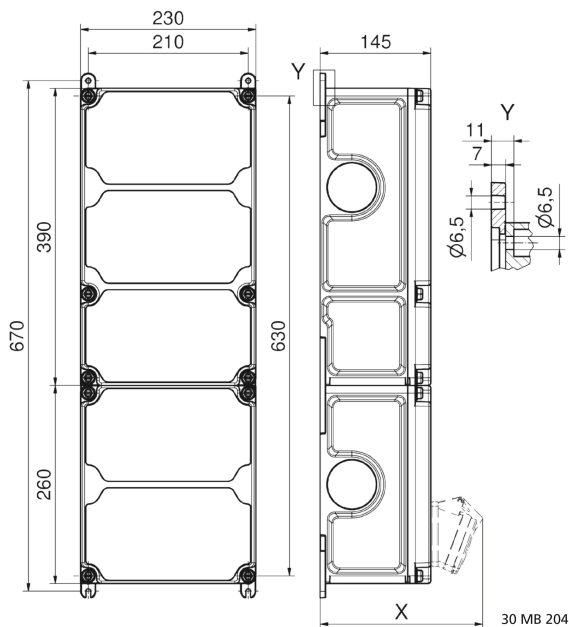

## Wandverteiler Kunststoff

Artikelbeschreibung	
BALS-Art.-Nr	892272
EAN	4024941948906
Produktgruppe	VARIABOX - XXL
Gehäuse	hochwertiges, schlagfestes Kunststoffgehäuse (PBT) plombierbar, mit Außen und Innenbefestigung, Oberteil gerade und seitlich anscharniert, Absicherung auf vorziehbarer Tragschiene montiert, Deckelschrauben unverlierbar, Absicherungselemente angeordnet unter durchsichtiger Betätigungsklappe mit bedienerfreundlicher OTC Mechanik (one touch close)

Artikelbeschreibung	
Bestückung	4 x Schutzkontaktsteckdose 16A 230V IP54 blau 1 x CEE-Steckdose 16A 400V 5p 6h IP44 geneigt 1 x CEE-Steckdose 32A 400V 5p 6h IP44 geneigt 1 x CEE-Steckdose 63A 400V 5p 6h IP44 geneigt
Absicherung/Schutzmaßnahme	4 x C-Automat 16A 1p 1 x C-Automat 16A 3p 1 x C-Automat 32A 3p 1 x FI-Schalter 63/0,03A 4p allstromsensitiv Typ B / Gesamt
Leitungseinführung/Anschlussmöglichkeit	1 x M12, 1 x M20, 2 x M40 oben  1 x M12, 1 x M20, 2 x M40 unten  1 x Zählerklemmstein 5x25 mm <sup>2</sup> / Typ: C (Schleifleitung)
Zusätzliche Informationen	Anschlussfertig verdrahtet.
Vorschriften / Normen	DIN EN 61439-3
Schutzart	IP44
Gerätefarbe	Gehäuseunterteil schwarz ähnlich RAL 9017, Gehäuseoberteil grau RAL 7035
Geräte-Höhe	650mm
Geräte-Breite	230mm
Geräte-Tiefe	145mm
RDF-Faktor	0.76
Nennstrom InA	63

Logistikdaten	
Einzelgewicht	9,226 kg / Stück
Verpackungsart	Karton
Inhaltsmenge	1 ST
EAN	4024941948906
Länge	690 mm
Breite	270 mm
Höhe	255 mm
Gewicht	9,64 kg
Volumen	47.506,5 ccm

Tiefenmaß/ depth X (mm)