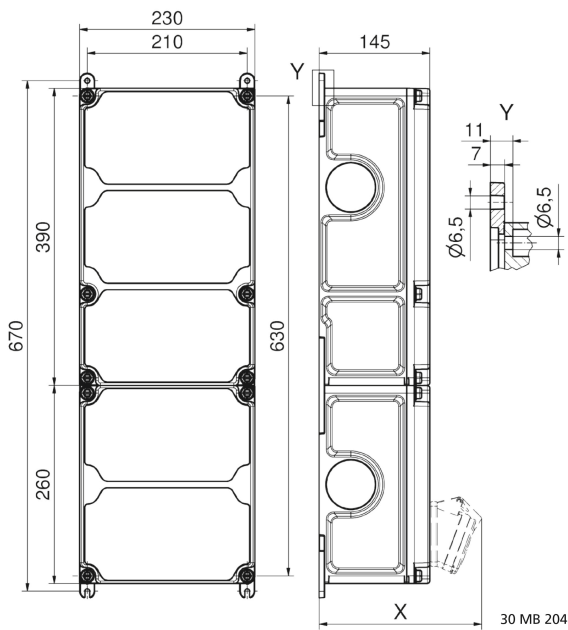

Wandverteiler Kunststoff

Artikelbeschreibung	
BALS-Art.-Nr	892520
EAN	4024941787413
Produktgruppe	VARIABOX - XXL
Gehäuse	hochwertiges, schlagfestes Kunststoffgehäuse (PBT) plombierbar, mit Außen und Innenbefestigung, Oberteil gerade und seitlich anscharniert, Absicherung auf vorziehbarer Tragschiene montiert, Deckelschrauben unverlierbar, Absicherungselemente angeordnet unter durchsichtiger Betätigungsklappe mit bedienerfreundlicher OTC Mechanik (one touch close)
Bestückung	4 x Schutzkontaktsteckdose 16A 230V IP54 blau 1 x CEE-Steckdose 16A 400V 5p 6h IP44 geneigt 2 x CEE-Steckdose 32A 400V 5p 6h IP44 geneigt

Artikelbeschreibung	
Absicherung/Schutzmaßnahme	4 x C-Automat 16A 1p 1 x C-Automat 16A 3p 2 x C-Automat 32A 3p 1 x FI-Schalter 63/0,03A 4p allstromsensitiv Typ B
Leitungseinführung/Anschlussmöglichkeit	1 x M12, 1 x M20, 2 x M40 oben 1 x M12, 1 x M20, 2 x M40 unten 1 x Zählerklemmstein 5x25 mm ² / Typ: C (Schleifleitung)
Zusätzliche Informationen	Anschlussfertig verdrahtet.
Vorschriften / Normen	DIN EN 61439-3
Schutzart	IP44
Gerätefarbe	Gehäuseunterteil schwarz ähnlich RAL 9017, Gehäuseoberteil grau RAL 7035
Geräte-Höhe	650mm
Geräte-Breite	230mm
Geräte-Tiefe	145mm
RDF-Faktor	0.71
Nennstrom InA	63

Logistikdaten	
Einzelgewicht	9 kg / Stück
Verpackungsart	Karton

Logistikdaten	
Inhaltsmenge	1 ST
EAN	4024941787413
Länge	690 mm
Breite	270 mm
Höhe	255 mm
Gewicht	9,414 kg
Volumen	47.506,5 ccm

Tiefenmaß/ depth X (mm)