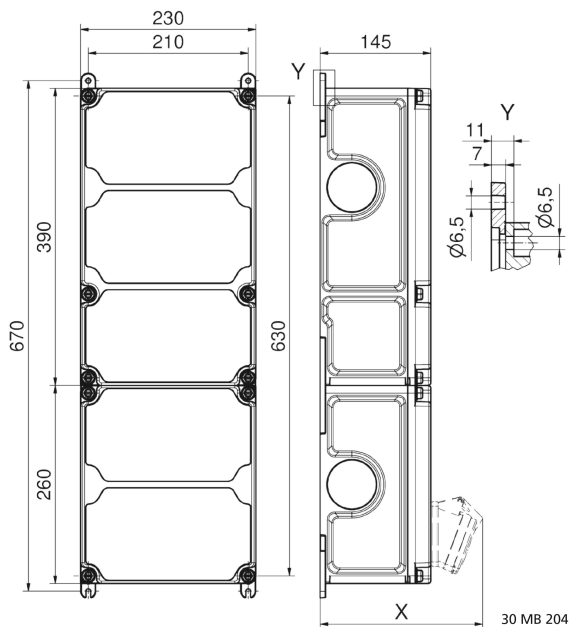

Wandverteiler Kunststoff

Artikelbeschreibung	
BALS-Art.-Nr	892762
EAN	4024941922487
Produktgruppe	VARIABOX - XXL
Gehäuse	hochwertiges, schlagfestes Kunststoffgehäuse (PBT) plombierbar, mit Außen und Innenbefestigung, Oberteil gerade und seitlich anscharniert, Absicherung auf vorziehbarer Tragschiene montiert, Deckelschrauben unverlierbar, Absicherungselemente angeordnet unter durchsichtiger Betätigungsklappe mit bedienerfreundlicher OTC Mechanik (one touch close)

Artikelbeschreibung	
Bestückung	2 x Schutzkontaktsteckdose 16A 230V IP67 blau 1 x CEE-Steckdose 16A 400V 5p 6h IP67 geneigt 1 x CEE-Steckdose 32A 400V 5p 6h IP67 geneigt 1 x CEE-Steckdose 63A 400V 5p 6h IP67 geneigt
Absicherung/Schutzmaßnahme	2 x C-Automat 16A 1p 1 x C-Automat 16A 3p 1 x C-Automat 32A 3p 1 x FI-Schalter 63/0,03A 4p allstromsensitiv Typ B
Leitungseinführung/Anschlussmöglichkeit	1 x M12, 1 x M20, 2 x M40 oben 1 x M12, 1 x M20, 2 x M40 unten 1 x Zählerklemmstein 5x25 mm ² / Typ: C (Schleifleitung)
Zusätzliche Informationen	Anschlussfertig verdrahtet.
Vorschriften / Normen	DIN EN 61439-3
Schutzart	IP67
Gerätefarbe	Gehäuseunterteil schwarz ähnlich RAL 9017, Gehäuseoberteil grau RAL 7035
Geräte-Höhe	650mm
Geräte-Breite	230mm
Geräte-Tiefe	145mm
RDF-Faktor	0.84
Nennstrom InA	63

Logistikdaten	
Einzelgewicht	9,008 kg / Stück
Verpackungsart	Karton
Inhaltsmenge	1 ST
EAN	4024941922487
Länge	690 mm
Breite	270 mm
Höhe	255 mm
Gewicht	9,422 kg
Volumen	47.506,5 ccm

Tiefenmaß/ depth X (mm)