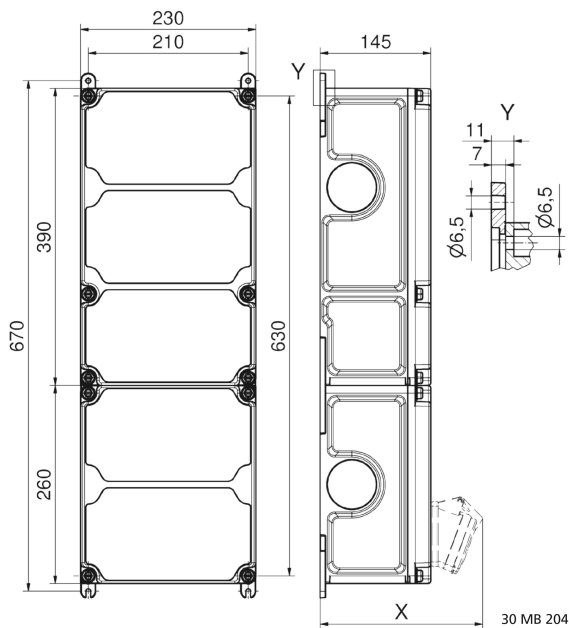

## Wandverteiler Kunststoff

Artikelbeschreibung	
BALS-Art.-Nr	89279
EAN	4024941844727
Produktgruppe	VARIABOX - XXL
Gehäuse	hochwertiges, schlagfestes Kunststoffgehäuse (PBT) plombierbar, mit Außen und Innenbefestigung, Oberteil gerade und seitlich anscharniert, Absicherung auf vorziehbarer Tragschiene montiert, Deckelschrauben unverlierbar, Absicherungselemente angeordnet unter durchsichtiger Betätigungsklappe mit bedienerfreundlicher OTC Mechanik (one touch close)
Bestückung	4 x Schutzkontaktsteckdose 16A 230V IP54 blau 3 x CEE-Steckdose 16A 400V 5p 6h IP44 geneigt

Artikelbeschreibung	
Absicherung/Schutzmaßnahme	4 x C-Automat 16A 1p 3 x C-Automat 16A 3p 1 x FI-Schalter 63/0,03A 4p allstromsensitiv Typ B
Leitungseinführung/Anschlussmöglichkeit	1 x M12, 1 x M20, 2 x M40 oben  1 x M12, 1 x M20, 2 x M40 unten  1 x Zählerklemmstein 5x25 mm <sup>2</sup> / Typ: C (Schleifleitung)
Zusätzliche Informationen	Anschlussfertig verdrahtet.
Vorschriften / Normen	DIN EN 61439-3
Schutzart	IP44
Gerätefarbe	Gehäuseunterteil schwarz ähnlich RAL 9017, Gehäuseoberteil grau RAL 7035
Geräte-Höhe	650mm
Geräte-Breite	230mm
Geräte-Tiefe	145mm
RDF-Faktor	0.74
Nennstrom InA	63

Logistikdaten	
Einzelgewicht	8,788 kg / Stück
Verpackungsart	Karton
Inhaltsmenge	1 ST

Logistikdaten	
EAN	4024941844727
Länge	690 mm
Breite	270 mm
Höhe	255 mm
Gewicht	9,202 kg
Volumen	47.506,5 ccm

**Tiefenmaß/ depth X (mm)**