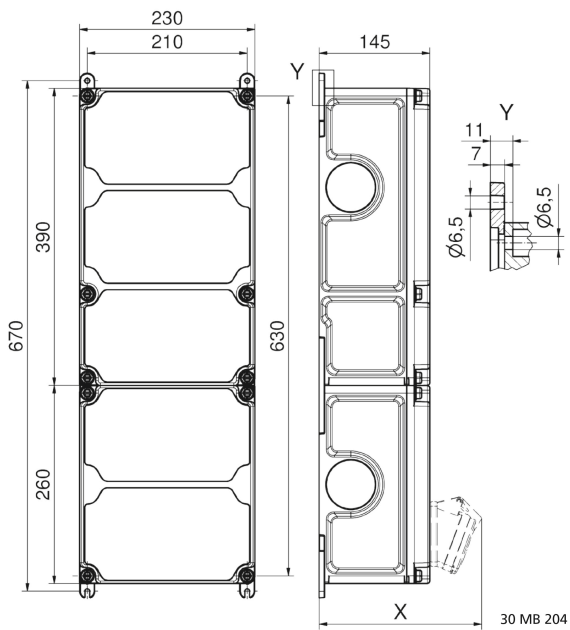

Wandverteiler Kunststoff

Artikelbeschreibung	
BALS-Art.-Nr	892974
EAN	4024941955560
Produktgruppe	VARIABOX - XXL
Gehäuse	hochwertiges, schlagfestes Kunststoffgehäuse (PBT) plombierbar, mit Außen und Innenbefestigung, Oberteil gerade und seitlich anscharniert, Absicherung auf vorziehbarer Tragschiene montiert, Deckelschrauben unverlierbar, Absicherungselemente angeordnet unter durchsichtiger Betätigungsklappe mit bedienerfreundlicher OTC Mechanik (one touch close)
Bestückung	2 x Schutzkontaktsteckdose 16A 230V IP54 blau 2 x CEE-Steckdose 16A 400V 5p 6h IP44 geneigt 2 x CEE-Steckdose 32A 400V 5p 6h IP44 geneigt

Artikelbeschreibung	
Absicherung/Schutzmaßnahme	2 x C-Automat 16A 1p 2 x C-Automat 16A 3p 2 x C-Automat 32A 3p 1 x FI-Schalter 63/0,03A 4p allstromsensitiv Typ B
Leitungseinführung/Anschlussmöglichkeit	1 x M12, 1 x M20, 2 x M40 oben 1 x M12, 1 x M20, 2 x M40 unten 1 x Zählerklemmstein 5x25 mm ² / Typ: C (Schleifleitung)
Zusätzliche Informationen	Anschlussfertig verdrahtet.
Vorschriften / Normen	DIN EN 61439-3
Schutzart	IP44
Gerätefarbe	Gehäuseunterteil schwarz ähnlich RAL 9017, Gehäuseoberteil grau RAL 7035
Geräte-Höhe	650mm
Geräte-Breite	230mm
Geräte-Tiefe	145mm
RDF-Faktor	0.66
Nennstrom InA	63

Logistikdaten	
Einzelgewicht	9,082 kg / Stück
Verpackungsart	Karton

Logistikdaten	
Inhaltsmenge	1 ST
EAN	4024941955560
Länge	690 mm
Breite	270 mm
Höhe	255 mm
Gewicht	9,496 kg
Volumen	47.506,5 ccm

Tiefenmaß/ depth X (mm)