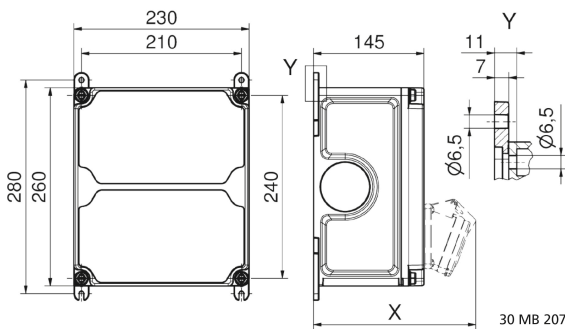

Wandverteiler Kunststoff

| Artikelbeschreibung | |
|---------------------|--|
| BALS-Art.-Nr | 893238 |
| EAN | 4024941957328 |
| Produktgruppe | VARIABOX - M |
| Gehäuse | hochwertiges, schlagfestes Kunststoffgehäuse (PBT) plombierbar, mit Außen und Innenbefestigung, Oberteil gerade und seitlich anscharniert, Absicherung auf vorziehbarer Tragschiene montiert, Deckelschrauben unverlierbar, Absicherungselemente angeordnet unter durchsichtiger Betätigungsklappe mit bedienerfreundlicher OTC Mechanik (one touch close) |
| Bestückung | 2 x CEE-Steckdose 32A 400V 5p 6h IP44 geneigt |

| Artikelbeschreibung | |
|---|---|
| Absicherung/Schutzmaßnahme | 2 x C-Automat 32A 3p 1 x FI-Schalter 63/0,03A 4p allstromsensitiv Typ B |
| Leitungseinführung/Anschlussmöglichkeit | 1 x M12, 1 x M20, 2 x M40 oben 1 x M12, 1 x M20, 2 x M40 unten 1 x Zählerklemmstein 5x25 mm ² / Typ: C (Schleifleitung) |
| Zusätzliche Informationen | Anschlussfertig verdrahtet. |
| Vorschriften / Normen | DIN EN 61439-3 |
| Schutzart | IP44 |
| Gerätefarbe | Gehäuseunterteil schwarz ähnlich RAL 9017, Gehäuseoberteil grau RAL 7035 |
| Geräte-Höhe | 260mm |
| Geräte-Breite | 230mm |
| Geräte-Tiefe | 145mm |
| RDF-Faktor | 0.57 |
| Nennstrom InA | 63 |

| Logistikdaten | |
|----------------|------------------|
| Einzelgewicht | 4,468 kg / Stück |
| Verpackungsart | Karton |
| Inhaltsmenge | 1 ST |
| EAN | 4024941957328 |

| Logistikdaten | |
|---------------|------------|
| Länge | 300 mm |
| Breite | 270 mm |
| Höhe | 255 mm |
| Gewicht | 4,704 kg |
| Volumen | 20.655 ccm |

Tiefenmaß/ depth X (mm)

| Bezeichnung/ with | IP44 | IP67 |
|------------------------------------|------|------|
| OTC-Klappe/ OTC operating window | 180 | 180 |
| Schutzk. Steckdose/domestic socket | 162 | 205 |
| CEE 16A 3p | 200 | 200 |
| CEE 16A 4p | 204 | 202 |
| CEE 16A 5p | 207 | 205 |
| CEE 32A 3p/4p | 211 | 213 |
| CEE 32A 5p | 213 | 214 |
| CEE 63A 3p/4p/5p | 229 | 231 |