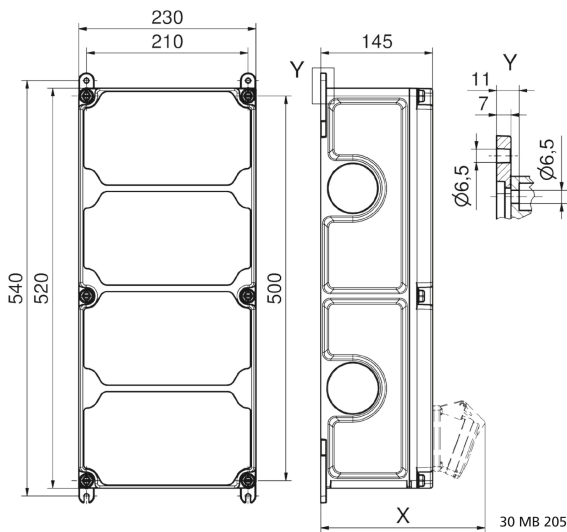

موزع حائطي بلاستيكي الموزع كبير جدا

وصف الصنف	
89330	رقم الصنف لدى
4024941947800	الرقم الدولي للصنف
الموزع كبير جدا	فئة المنتج
61439	اللوائح المواصفة
44	نوع الحماية
, أعلى علبة رمادي 7035	لون الأجهزة
520	ارتفاع الأجهزة بالمليمتر
230	عرض الأجهزة بالمليمتر
145	عمق الأجهزة بالمليمتر
0.71	معامل التباين المقتن

البيانات اللوجيستية	
6.714	الوزن المستقل
	نوع العبوة
١	كمية المحتوى
4024941947800	الرقم الدولي للصف
٥٦٠	الطول
٢٧٠	العرض
٢٥٥	الارتفاع
٧,١٦٣	الوزن
٣٨,٥٥٦	الحجم

Tiefenmaß/ depth X (mm)

Bezeichnung/ with	IP44	IP67
OTC-Klappe/ OTC operating window	180	180
Schutzk. Steckdose/domestic socket	162	205
CEE 16A 3p	200	200
CEE 16A 4p	204	202
CEE 16A 5p	207	205
CEE 32A 3p/4p	211	213
CEE 32A 5p	213	214
CEE 63A 3p/4p/5p	229	231