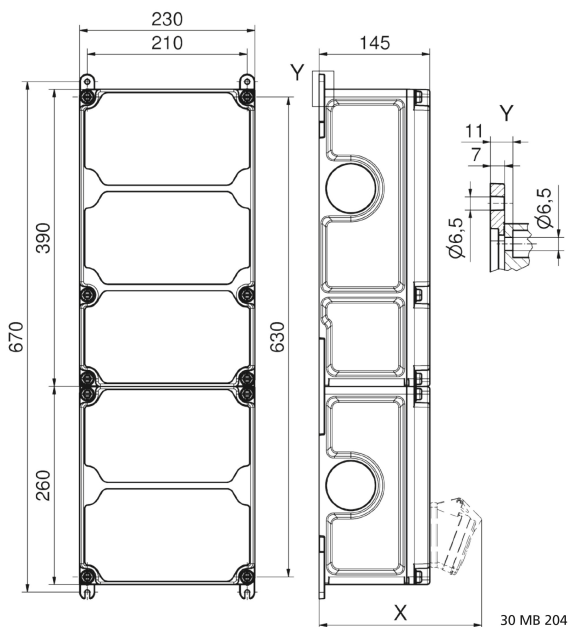

## Wandverteiler Kunststoff

Artikelbeschreibung	
BALS-Art.-Nr	894282
EAN	4024941858762
Produktgruppe	VARIABOX - XXL
Gehäuse	hochwertiges, schlagfestes Kunststoffgehäuse (PBT) plombierbar, mit Außen und Innenbefestigung, Oberteil gerade und seitlich anscharniert, Absicherung auf vorziehbarer Tragschiene montiert, Deckelschrauben unverlierbar, Absicherungselemente angeordnet unter durchsichtiger Betätigungsklappe mit bedienerfreundlicher OTC Mechanik (one touch close)

Artikelbeschreibung	
Bestückung	4 x Schutzkontaktsteckdose 16A 230V IP54 blau 1 x CEE-Steckdose 16A 400V 5p 6h IP44 geneigt 1 x CEE-Steckdose 32A 400V 5p 6h IP44 geneigt 1 x CEE-Steckdose 63A 400V 5p 6h IP44 geneigt
Absicherung/Schutzmaßnahme	4 x C-Automat 16A 1p 1 x C-Automat 16A 3p 1 x C-Automat 32A 3p 1 x Sicherungssockel D02 3p / Vorsicherung 1 x FI-Schalter 63/0,03A 4p allstromsensitiv Typ B
Leitungseinführung/Anschlussmöglichkeit	1 x M12, 1 x M20, 2 x M40 oben  1 x M12, 1 x M20, 2 x M40 unten  1 x Zählerklemmstein 5x25 mm <sup>2</sup> / Typ: C (Schleifleitung)
Zusätzliche Informationen	Anschlussfertig verdrahtet.
Vorschriften / Normen	DIN EN 61439-3
Schutzart	IP44
Gerätefarbe	Gehäuseunterteil schwarz ähnlich RAL 9017, Gehäuseoberteil grau RAL 7035
Geräte-Höhe	650mm
Geräte-Breite	230mm
Geräte-Tiefe	145mm
RDF-Faktor	0.65
Nennstrom InA	63

Logistikdaten	
Einzelgewicht	9,442 kg / Stück
Verpackungsart	Karton
Inhaltsmenge	1 ST
EAN	4024941858762
Länge	690 mm
Breite	270 mm
Höhe	255 mm
Gewicht	9,856 kg
Volumen	47.506,5 ccm

**Tiefenmaß/ depth X (mm)**