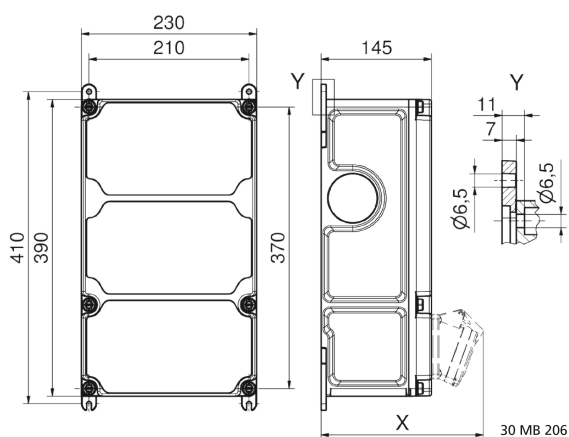

Настенный распредел. пластмасса

| Описание изделия      |                                   |
|-----------------------|-----------------------------------|
| № арт. BALS           | 896245                            |
| Код EAN               | 4024941977241                     |
| Группа продукции      | VARIABOX - L                      |
| Предписания, стандарт | DIN EN 61439-3                    |
| Степень защиты        | IP44                              |
| Цвет прибора          | null, Верх корпуса серый RAL 7035 |
| Высота прибора, мм    | 390mm                             |
| Ширина прибора, мм    | 230mm                             |
| Глубина прибора, мм   | 145mm                             |

| Описание изделия                              |      |
|---|------|
| Номинальный коэффициент одновременности (НКО) | 0.69 |
| Номин. ток (А)                                | 40   |

| Логистика            |                 |
|----------------------|-----------------|
| Масса одного изделия | 5.082 кг / null |
| Тип упаковки         | null            |
| Кол-во в упаковке    | 1 ST            |
| Код EAN              | 4024941977241   |
| Длина                | 430 mm          |
| Ширина               | 270 mm          |
| Высота               | 255 mm          |
| Масса                | 5,385 kg        |
| Объем                | 29 605,5 ccm    |

**Tiefenmaß/ depth X (mm)**

| Bezeichnung/ with                  | IP44 | IP67 |
|------------------------------------|------|------|
| OTC-Klappe/ OTC operating window   | 180  | 180  |
| Schutzk. Steckdose/domestic socket | 162  | 205  |
| CEE 16A 3p                         | 200  | 200  |
| CEE 16A 4p                         | 204  | 202  |
| CEE 16A 5p                         | 207  | 205  |
| CEE 32A 3p/4p                      | 211  | 213  |
| CEE 32A 5p                         | 213  | 214  |
| CEE 63A 3p/4p/5p                   | 229  | 231  |