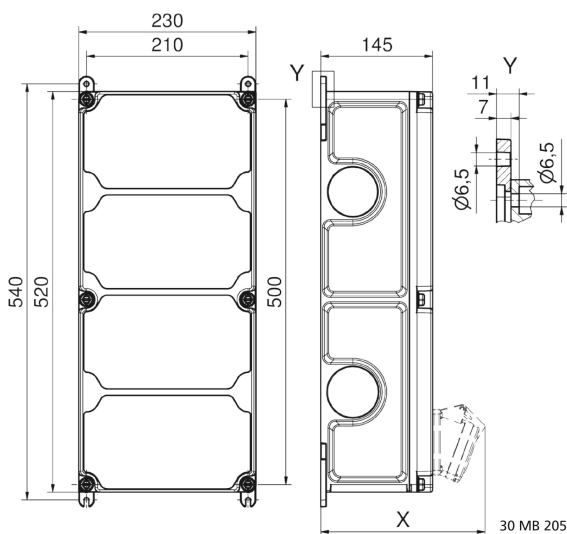

Distribuidor mural de plástico

| Descripción del artículo | |
|------------------------------|--------------------------------------|
| Código BALS | 896255 |
| EAN | 4024941977340 |
| Grupo de productos | VARIABOX - XL |
| Normativas / normas | EN 61439-3 |
| Índice de protección | IP44 |
| Color del equipo | null, Parte sup carcasa gris RAL7035 |
| Altura del equipo en mm | 520mm |
| Anchura del equipo en mm | 230mm |
| Profundidad del equipo en mm | 145mm |

| Descripción del artículo | |
|--------------------------|------|
| Factor RDF | 0.71 |
| Corriente nominal InA | 40 |

| Datos de logística | |
|----------------------|-----------------|
| Peso individual | 6.758 Kg / null |
| Tipo de embalaje | null |
| Cantidad de unidades | 1 ST |
| EAN | 4024941977340 |
| Longitud | 560 mm |
| Ancho | 270 mm |
| Altura | 255 mm |
| Peso | 7,207 kg |
| Volumen | 38.556 ccm |

Tiefenmaß/ depth X (mm)

| Bezeichnung/ with | IP44 | IP67 |
|------------------------------------|------|------|
| OTC-Klappe/ OTC operating window | 180 | 180 |
| Schutzk. Steckdose/domestic socket | 162 | 205 |
| CEE 16A 3p | 200 | 200 |
| CEE 16A 4p | 204 | 202 |
| CEE 16A 5p | 207 | 205 |
| CEE 32A 3p/4p | 211 | 213 |
| CEE 32A 5p | 213 | 214 |
| CEE 63A 3p/4p/5p | 229 | 231 |