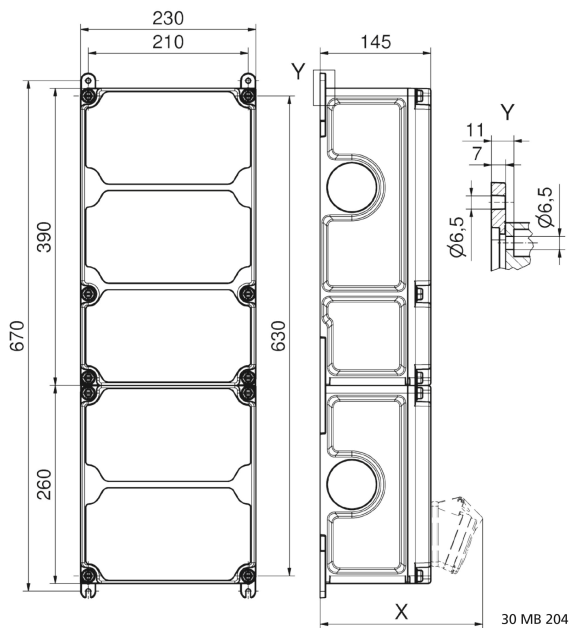

Wandverteiler Kunststoff

Artikelbeschreibung	
BALS-Art.-Nr	896264
EAN	4024941977517
Produktgruppe	VARIABOX - XXL
Gehäuse	hochwertiges, schlagfestes Kunststoffgehäuse (PBT) plombierbar, mit Außen und Innenbefestigung, Oberteil gerade und seitlich anscharniert, Absicherung auf vorziehbarer Tragschiene montiert, Deckelschrauben unverlierbar, Absicherungselemente angeordnet unter durchsichtiger Betätigungsklappe mit bedienerfreundlicher OTC Mechanik (one touch close)
Bestückung	4 x Schutzkontaktsteckdose 16A 230V IP54 blau 3 x CEE-Steckdose 32A 400V 5p 6h IP44 geneigt

Artikelbeschreibung	
Absicherung/Schutzmaßnahme	4 x C-Automat 16A 1p 3 x C-Automat 32A 3p 1 x FI-Schalter 63/0,03A 4p allstromsensitiv Typ B
Leitungseinführung/Anschlussmöglichkeit	1 x M12, 1 x M20, 2 x M40 oben 1 x M12, 1 x M20, 2 x M40 unten 1 x Zählerklemmstein 5x25 mm ² / Typ: C (Schleifleitung)
Zusätzliche Informationen	Anschlussfertig verdrahtet.
Vorschriften / Normen	DIN EN 61439-3
Schutzart	IP44
Gerätefarbe	Gehäuseunterteil schwarz ähnlich RAL 9017, Gehäuseoberteil grau RAL 7035
Geräte-Höhe	650mm
Geräte-Breite	230mm
Geräte-Tiefe	145mm
RDF-Faktor	0.69
Nennstrom InA	63

Logistikdaten	
Einzelgewicht	9,1 kg / Stück
Verpackungsart	Karton
Inhaltsmenge	1 ST

Logistikdaten	
EAN	4024941977517
Länge	690 mm
Breite	270 mm
Höhe	255 mm
Gewicht	9,514 kg
Volumen	47.506,5 ccm

Tiefenmaß/ depth X (mm)