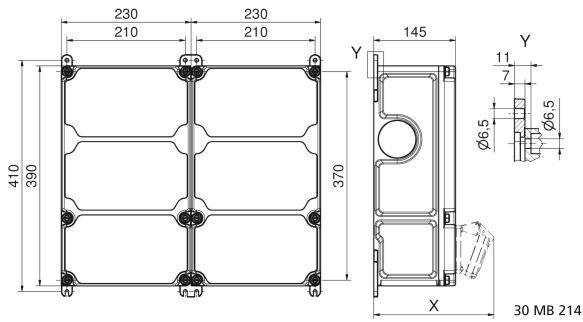

## Wandverteiler Kunststoff

Artikelbeschreibung	
BALS-Art.-Nr	896268
EAN	4024941977548
Produktgruppe	VARIABOX - L Duo
Gehäuse	hochwertiges, schlagfestes Kunststoffgehäuse (PBT) plombierbar, mit Außen und Innenbefestigung, Oberteil gerade und seitlich anscharniert, Absicherung auf vorziehbarer Tragschiene montiert, Deckelschrauben unverlierbar, Absicherungselemente angeordnet unter durchsichtiger Betätigungsklappe mit bedienerfreundlicher OTC Mechanik (one touch close)
Bestückung	4 x Schutzkontaktsteckdose 16A 230V IP54 blau 2 x CEE-Steckdose 16A 400V 5p 6h IP44 geneigt 1 x CEE-Steckdose 32A 400V 5p 6h IP44 geneigt

Artikelbeschreibung	
Absicherung/Schutzmaßnahme	4 x Sicherungssockel D01 1p 2 x Sicherungssockel D01 3p 1 x Sicherungssockel D02 3p 1 x FI-Schalter 63/0,03A 4p allstromsensitiv Typ B
Leitungseinführung/Anschlussmöglichkeit	1 x M12, 1 x M20, 2 x M40 oben  1 x M12, 1 x M20, 2 x M40 unten  1 x Zählerklemmstein 5x25 mm <sup>2</sup> / Typ: C (Schleifleitung)
Zusätzliche Informationen	Anschlussfertig verdrahtet.
Vorschriften / Normen	DIN EN 61439-3
Schutzart	IP44
Gerätefarbe	Gehäuseunterteil schwarz ähnlich RAL 9017, Gehäuseoberteil grau RAL 7035
Geräte-Höhe	390mm
Geräte-Breite	460mm
Geräte-Tiefe	145mm
RDF-Faktor	0.96
Nennstrom InA	63

**Tiefenmaß/ depth X (mm)**

Bezeichnung/ with	IP44	IP67
OTC-Klappe/ OTC operating window	180	180
Schutzk. Steckdose/domestic socket	162	205
CEE 16A 3p	200	200
CEE 16A 4p	204	202
CEE 16A 5p	207	205
CEE 32A 3p/4p	211	213
CEE 32A 5p	213	214
CEE 63A 3p/4p/5p	229	231