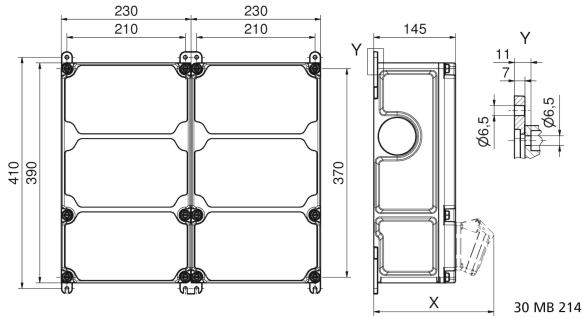

Distribuidor mural de plástico

Descripción del artículo	
Código BALS	896268
EAN	4024941977548
Grupo de productos	VARIABOX - L Duo
Normativas / normas	EN 61439-3
Índice de protección	IP44
Color del equipo	null, Parte sup carcasa gris RAL7035
Altura del equipo en mm	390mm
Anchura del equipo en mm	460mm
Profundidad del equipo en mm	145mm

Descripción del artículo	
Factor RDF	0.96
Corriente nominal InA	63

Tiefenmaß/ depth X (mm)

Bezeichnung/ with	IP44	IP67
OTC-Klappe/ OTC operating window	180	180
Schutzk. Steckdose/domestic socket	162	205
CEE 16A 3p	200	200
CEE 16A 4p	204	202
CEE 16A 5p	207	205
CEE 32A 3p/4p	211	213
CEE 32A 5p	213	214
CEE 63A 3p/4p/5p	229	231