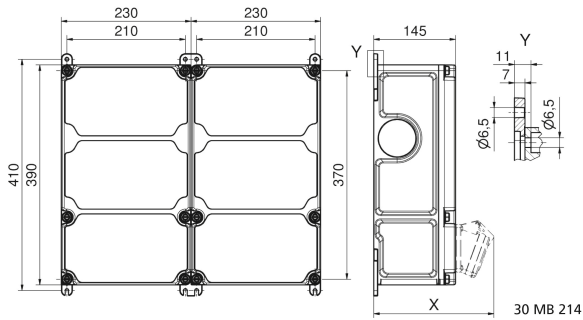

distributeur mural en plastique

Description de l'article	
Référence	896268
EAN	4024941977548
Groupe de produits	VARIABOX - L Duo
Règlements / normes	EN 61439-3
Indice de protection	IP44
Couleur de l'appareil	null, partie sup. gris RAL 7035
Hauteur de l'appareil en mm	390mm
Largeur de l'appareil en mm	460mm
Profondeur de l'appareil en mm	145mm

Description de l'article	
Facteur RDF	0.96
Courant nominal InA	63

Tiefenmaß/ depth X (mm)

Bezeichnung/ with	IP44	IP67
OTC-Klappe/ OTC operating window	180	180
Schutzk. Steckdose/domestic socket	162	205
CEE 16A 3p	200	200
CEE 16A 4p	204	202
CEE 16A 5p	207	205
CEE 32A 3p/4p	211	213
CEE 32A 5p	213	214
CEE 63A 3p/4p/5p	229	231