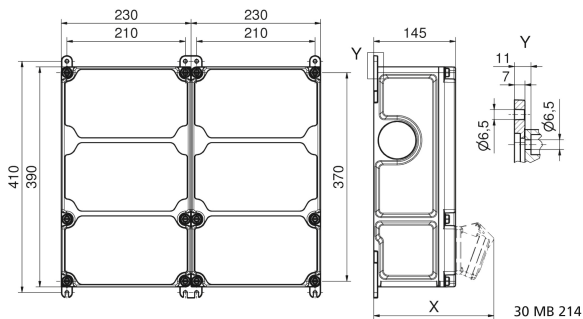

Wandverteiler Kunststoff

Artikelbeschreibung	
BALS-Art.-Nr	896269
EAN	4024941977555
Produktgruppe	VARIABOX - L Duo
Gehäuse	hochwertiges, schlagfestes Kunststoffgehäuse (PBT) plombierbar, mit Außen und Innenbefestigung, Oberteil gerade und seitlich anscharniert, Absicherung auf vorziehbarer Tragschiene montiert, Deckelschrauben unverlierbar, Absicherungselemente angeordnet unter durchsichtiger Betätigungsclappe mit bedienerfreundlicher OTC Mechanik (one touch close)

Artikelbeschreibung	
Bestückung	4 x Schutzkontaktsteckdose 16A 230V IP54 blau 1 x CEE-Steckdose 16A 400V 5p 6h IP44 geneigt 1 x CEE-Steckdose 32A 400V 5p 6h IP44 geneigt 1 x CEE-Steckdose 63A 400V 5p 6h IP44 geneigt 1 x Datendoppeldose RJ45 CAT6a IP55 gelb mit Klappdeckel
Absicherung/Schutzmaßnahme	4 x C-Automat 16A 1p 1 x C-Automat 16A 3p 1 x C-Automat 32A 3p 1 x C-Automat 63A 3p 1 x FI-Schalter 63/0,03A 4p allstromsensitiv Typ B (Gesamt)
Leitungseinführung/Anschlussmöglichkeit	1 x M12, 1 x M20, 2 x M40 oben 2 x M20 oben 1 x M12, 1 x M20, 2 x M40 unten 2 x M20 unten 1 x Zählerklemmstein 5x25 mm ² / Typ: C (Schleifleitung)
Zusätzliche Informationen	Anschlussfertig verdrahtet.
Vorschriften / Normen	DIN EN 61439-3
Schutzart	IP44
Gerätefarbe	Gehäuseunterteil schwarz ähnlich RAL 9017, Gehäuseoberteil grau RAL 7035
Geräte-Höhe	390mm
Geräte-Breite	460mm

Artikelbeschreibung	
Geräte-Tiefe	145mm
RDF-Faktor	0.62
Nennstrom InA	63

Logistikdaten	
Einzelgewicht	0 kg / Stück
Verpackungsart	Karton
Inhaltsmenge	1 ST
EAN	4024941977555
Länge	430 mm
Breite	270 mm
Höhe	255 mm
Gewicht	0,303 kg
Volumen	29.605,5 ccm

Tiefenmaß/ depth X (mm)

Bezeichnung/ with	IP44	IP67
OTC-Klappe/ OTC operating window	180	180
Schutzk. Steckdose/ domestic socket	162	205
CEE 16A 3p	200	200
CEE 16A 4p	204	202
CEE 16A 5p	207	205
CEE 32A 3p/4p	211	213
CEE 32A 5p	213	214
CEE 63A 3p/4p/5p	229	231