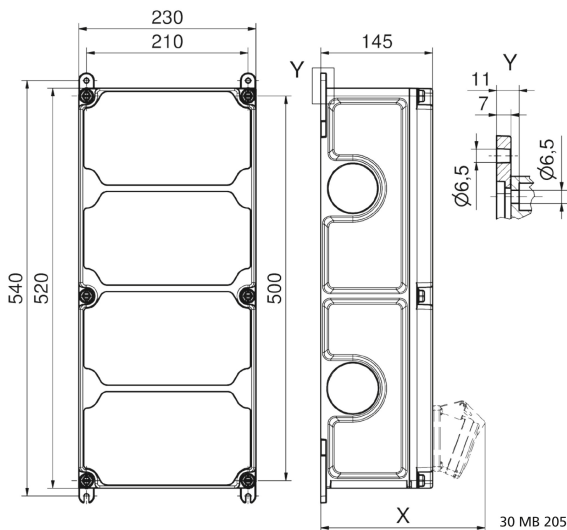

Wandverteiler Kunststoff

Artikelbeschreibung	
BALS-Art.-Nr	896274
EAN	4024941977739
Produktgruppe	VARIABOX - XL
Gehäuse	hochwertiges, schlagfestes Kunststoffgehäuse (PBT) plombierbar, mit Außen und Innenbefestigung, Oberteil gerade und seitlich anscharniert, Absicherung auf vorziehbarer Tragschiene montiert, Deckelschrauben unverlierbar, Absicherungselemente angeordnet unter durchsichtiger Betätigungsklappe mit bedienerfreundlicher OTC Mechanik (one touch close)
Bestückung	3 x Schutzkontaktsteckdose 16A 230V IP67 blau 2 x CEE-Steckdose 16A 400V 5p 6h IP67 geneigt

Artikelbeschreibung	
Absicherung/Schutzmaßnahme	3 x C-Automat 16A 1p 2 x C-Automat 16A 3p 1 x FI-Schalter 40/0,03A 4p allstromsensitiv Typ B
Leitungseinführung/Anschlussmöglichkeit	1 x M12, 1 x M20, 2 x M40 oben 1 x M12, 1 x M20, 2 x M40 unten 1 x Zählerklemmstein 5x25 mm ² / Typ: C (Schleifleitung)
Zusätzliche Informationen	Anschlussfertig verdrahtet.
Vorschriften / Normen	DIN EN 61439-3
Schutzart	IP67
Gerätefarbe	Gehäuseunterteil schwarz ähnlich RAL 9017, Gehäuseoberteil grau RAL 7035
Geräte-Höhe	520mm
Geräte-Breite	230mm
Geräte-Tiefe	145mm
RDF-Faktor	0.72
Nennstrom InA	40

Logistikdaten	
Einzelgewicht	6,83 kg / Stück
Verpackungsart	Karton
Inhaltsmenge	1 ST

Logistikdaten	
EAN	4024941977739
Länge	560 mm
Breite	270 mm
Höhe	255 mm
Gewicht	7,279 kg
Volumen	38.556 ccm

Tiefenmaß/ depth X (mm)