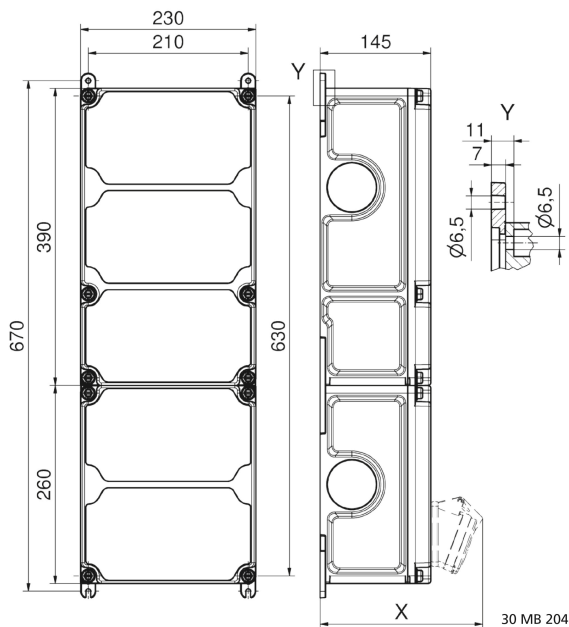

Wandverteiler Kunststoff

Artikelbeschreibung	
BALS-Art.-Nr	896276
EAN	4024941977753
Produktgruppe	VARIABOX - XXL
Gehäuse	hochwertiges, schlagfestes Kunststoffgehäuse (PBT) plombierbar, mit Außen und Innenbefestigung, Oberteil gerade und seitlich anscharniert, Absicherung auf vorziehbarer Tragschiene montiert, Deckelschrauben unverlierbar, Absicherungselemente angeordnet unter durchsichtiger Betätigungsklappe mit bedienerfreundlicher OTC Mechanik (one touch close)

Artikelbeschreibung	
Bestückung	3 x Schutzkontaktsteckdose 16A 230V IP67 blau 1 x CEE-Steckdose 16A 400V 5p 6h IP67 geneigt 1 x CEE-Steckdose 32A 400V 5p 6h IP67 geneigt 1 x CEE-Steckdose 63A 400V 5p 6h IP67 geneigt
Absicherung/Schutzmaßnahme	3 x C-Automat 16A 1p 1 x C-Automat 16A 3p 1 x C-Automat 32A 3p 1 x FI-Schalter 63/0,03A 4p Typ B / Gesamt
Leitungseinführung/Anschlussmöglichkeit	1 x M12, 1 x M20, 2 x M40 oben 1 x M12, 1 x M20, 2 x M40 unten 1 x Zählerklemmstein 5x25 mm ² / Typ: C (Schleifleitung)
Zusätzliche Informationen	Anschlussfertig verdrahtet.
Vorschriften / Normen	DIN EN 61439-3
Schutzart	IP44
Gerätefarbe	Gehäuseunterteil schwarz ähnlich RAL 9017, Gehäuseoberteil grau RAL 7035
Geräte-Höhe	650mm
Geräte-Breite	230mm
Geräte-Tiefe	145mm
RDF-Faktor	0.82
Nennstrom InA	63

Logistikdaten	
Einzelgewicht	9,21 kg / Stück
Verpackungsart	Karton
Inhaltsmenge	1 ST
EAN	4024941977753
Länge	690 mm
Breite	270 mm
Höhe	255 mm
Gewicht	9,624 kg
Volumen	47.506,5 ccm

Tiefenmaß/ depth X (mm)