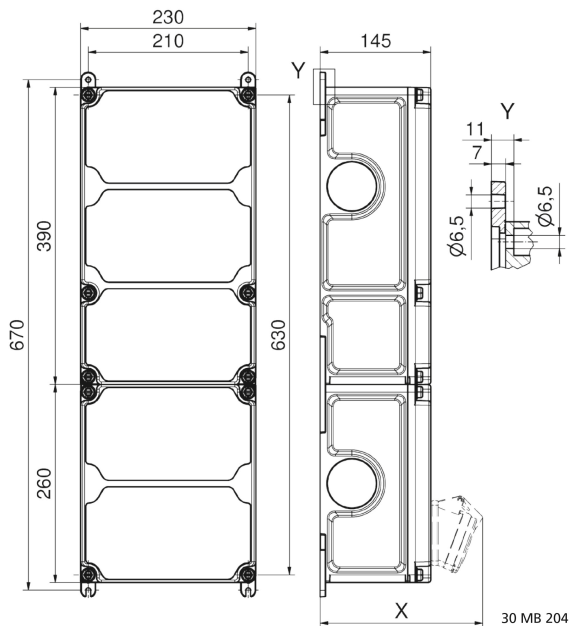

## Wandverteiler Kunststoff

Artikelbeschreibung	
BALS-Art.-Nr	896277
EAN	4024941977760
Produktgruppe	VARIABOX - XXL
Gehäuse	hochwertiges, schlagfestes Kunststoffgehäuse (PBT) plombierbar, mit Außen und Innenbefestigung, Oberteil gerade und seitlich anscharniert, Absicherung auf vorziehbarer Tragschiene montiert, Deckelschrauben unverlierbar, Absicherungselemente angeordnet unter durchsichtiger Betätigungsklappe mit bedienerfreundlicher OTC Mechanik (one touch close)

Artikelbeschreibung	
Bestückung	2 x Schutzkontaktsteckdose 16A 230V IP67 blau 2 x CEE-Steckdose 16A 400V 5p 6h IP67 geneigt 1 x CEE-Steckdose 32A 400V 5p 6h IP67 geneigt 1 x CEE-Steckdose 63A 400V 5p 6h IP67 geneigt
Absicherung/Schutzmaßnahme	1 x C-Automat 16A 1p 2 x C-Automat 16A 3p 1 x C-Automat 32A 3p 1 x FI-Schalter 63/0,03A 4p allstromsensitiv Typ B (Gesamt)
Leitungseinführung/Anschlussmöglichkeit	1 x M12, 1 x M20, 2 x M40 oben  1 x M12, 1 x M20, 2 x M40 unten  1 x Zählerklemmstein 5x25 mm <sup>2</sup> / Typ: C (Schleifleitung)
Zusätzliche Informationen	Anschlussfertig verdrahtet.
Vorschriften / Normen	DIN EN 61439-3
Schutzart	IP67
Gerätefarbe	Gehäuseunterteil schwarz ähnlich RAL 9017, Gehäuseoberteil grau RAL 7035
Geräte-Höhe	650mm
Geräte-Breite	230mm
Geräte-Tiefe	145mm
RDF-Faktor	0.79
Nennstrom InA	63

Logistikdaten	
Einzelgewicht	9,38 kg / Stück
Verpackungsart	Karton
Inhaltsmenge	1 ST
Länge	690 mm
Breite	270 mm
Höhe	255 mm
Gewicht	9,794 kg
Volumen	47.506,5 ccm

**Tiefenmaß/ depth X (mm)**

Bezeichnung/ with	IP44	IP67
OTC-Klappe/ OTC operating window	180	180
Schutzk. Steckdose/domestic socket	162	205
CEE 16A 3p	200	200
CEE 16A 4p	204	202
CEE 16A 5p	207	205
CEE 32A 3p/4p	211	213
CEE 32A 5p	213	214
CEE 63A 3p/4p/5p	229	231