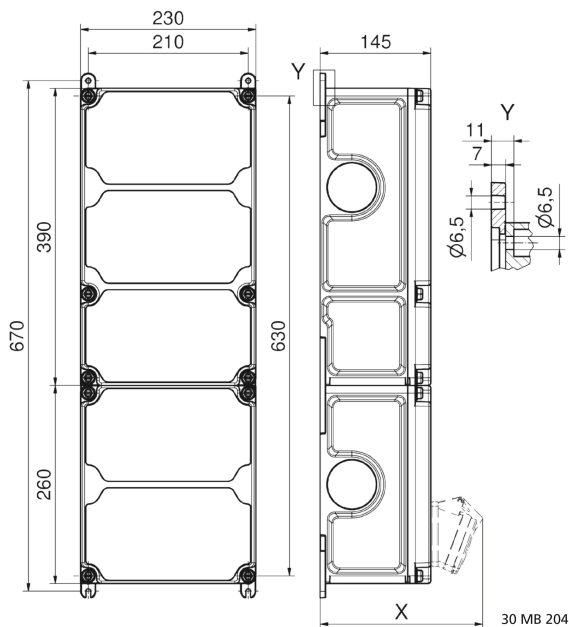

Wandverteiler Kunststoff

Artikelbeschreibung	
BALS-Art.-Nr	896280
EAN	4024941977791
Produktgruppe	VARIABOX - XXL Plus
Gehäuse	hochwertiges, schlagfestes Kunststoffgehäuse (PBT), hohe Chemikalienbeständigkeit, plombierbar, mit Außen und Innenbefestigung, Oberteil gerade und seitlich anscharniert, Absicherung auf vorziehbarer Tragschiene montiert, Deckelschrauben unverlierbar, Absicherungselemente angeordnet unter durchsichtiger Betätigungsklappe mit bedienerfreundlicher OTC Mechanik (one touch close)

Artikelbeschreibung	
Bestückung	4 x Schutzkontaktsteckdose 16A 230V IP54 blau 2 x CEE-Steckdose 16A 400V 5p 6h glv/Ni TE IP54 geneigt 1 x CEE-Steckdose 32A 400V 5p 6h glv/Ni TE IP54 geneigt
Absicherung/Schutzmaßnahme	4 x C-Automat 16A 1p 2 x C-Automat 16A 3p 1 x C-Automat 32A 3p 1 x FI-Schalter 63/0,03A 4p allstromsensitiv Typ B
Leitungseinführung/Anschlussmöglichkeit	1 x M12, 1 x M20, 2 x M40 oben 1 x M12, 1 x M20, 2 x M40 unten 1 x Zählerklemmstein 5x25 mm ² / Typ: C (Schleifleitung)
Zusätzliche Informationen	Anschlussfertig verdrahtet.
Vorschriften / Normen	DIN EN 61439-3
Schutzart	IP54
Gerätefarbe	Gehäuseunterteil schwarz ähnlich RAL 9017, Gehäuseoberteil grau RAL 7035
Geräte-Höhe	650mm
Geräte-Breite	230mm
Geräte-Tiefe	145mm
RDF-Faktor	0.74
Nennstrom InA	63

Logistikdaten	
Einzelgewicht	8,922 kg / Stück
Verpackungsart	Karton
Inhaltsmenge	1 ST
EAN	4024941977791
Länge	690 mm
Breite	270 mm
Höhe	255 mm
Gewicht	9,336 kg
Volumen	47.506,5 ccm

Tiefenmaß/ depth X (mm)