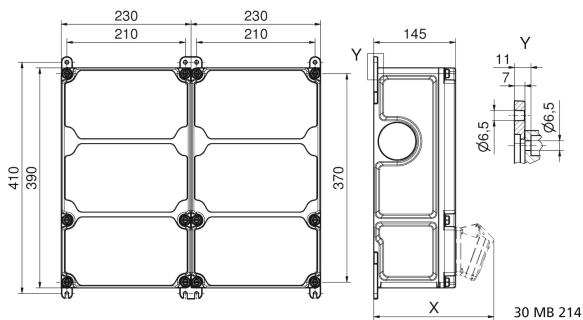

## Wandverteiler Kunststoff

Artikelbeschreibung	
BALS-Art.-Nr	896292
EAN	4024941978095
Produktgruppe	VARIABOX - L Duo
Gehäuse	hochwertiges, schlagfestes Kunststoffgehäuse (PBT) plombierbar, mit Außen und Innenbefestigung, Oberteil gerade und seitlich anscharniert, Absicherung auf vorziehbarer Tragschiene montiert, Deckelschrauben unverlierbar, Absicherungselemente angeordnet unter durchsichtiger Betätigungsklappe mit bedienerfreundlicher OTC Mechanik (one touch close)

Artikelbeschreibung	
Bestückung	6 x Schutzkontaktsteckdose 16A 230V IP54 blau 1 x CEE-Steckdose 16A 400V 5p 6h IP44 geneigt 1 x CEE-Steckdose 32A 400V 5p 6h IP44 geneigt 1 x CEE-Steckdose 63A 400V 5p 6h IP44 geneigt
Absicherung/Schutzmaßnahme	3 x Sicherungssockel D01 1p (jeweils 2 Schutzk. über 1 Automat geführt) 1 x Sicherungssockel D01 3p 1 x Sicherungssockel D02 3p 1 x FI-Schalter 63/0,03A 4p allstromsensitiv Typ B (Gesamt)
Leitungseinführung/Anschlussmöglichkeit	1 x M12, 1 x M20, 2 x M40 oben  1 x M12, 1 x M20, 2 x M40 unten  1 x Zählerklemmstein 5x25 mm <sup>2</sup> / Typ: C (Schleifleitung)
Zusätzliche Informationen	Anschlussfertig verdrahtet.
Vorschriften / Normen	DIN EN 61439-3
Schutzart	IP44
Gerätefarbe	Gehäuseunterteil schwarz ähnlich RAL 9017, Gehäuseoberteil grau RAL 7035
Geräte-Höhe	390mm
Geräte-Breite	460mm
Geräte-Tiefe	145mm
RDF-Faktor	0.95
Nennstrom InA	63

Logistikdaten	
Einzelgewicht	0 kg / Stück
Verpackungsart	Karton
Inhaltsmenge	1 ST
Länge	430 mm
Breite	270 mm
Höhe	255 mm
Gewicht	0,303 kg
Volumen	29.605,5 ccm

**Tiefenmaß/ depth X (mm)**

Bezeichnung/ with	IP44	IP67
OTC-Klappe/ OTC operating window	180	180
Schutzk. Steckdose/domestic socket	162	205
CEE 16A 3p	200	200
CEE 16A 4p	204	202
CEE 16A 5p	207	205
CEE 32A 3p/4p	211	213
CEE 32A 5p	213	214
CEE 63A 3p/4p/5p	229	231