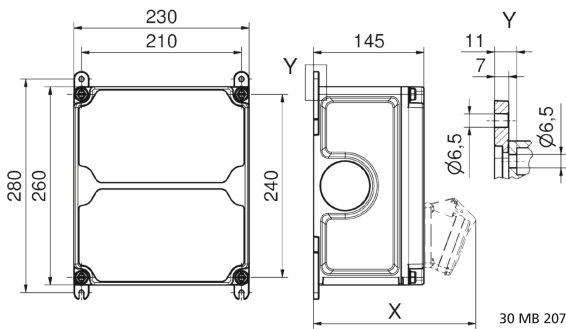

Wandverteiler Kunststoff

Artikelbeschreibung	
BALS-Art.-Nr	896329
EAN	4024941978675
Produktgruppe	VARIABOX - M
Gehäuse	hochwertiges, schlagfestes Kunststoffgehäuse (PBT) plombierbar, mit Außen und Innenbefestigung, Oberteil gerade und seitlich anscharniert, Absicherung auf vorziehbarer Tragschiene montiert, Deckelschrauben unverlierbar, Absicherungselemente angeordnet unter durchsichtiger Betätigungsklappe mit bedienerfreundlicher OTC Mechanik (one touch close)
Bestückung	3 x Schutzkontaktsteckdose 16A 230V IP54 schwarz 1 x Datenbetätigungsklappe mit 2 x RJ45 CAT 6a BTR, abschließbar durch Schloßgarnitur Typ 58037

Artikelbeschreibung	
Absicherung/Schutzmaßnahme	keine
Leitungseinführung/Anschlussmöglichkeit	1 x M12, 1 x M20, 2 x M25 oben 1 x Kabelverschraubung M25 mit Mehrfachdichteinsatz 2x8 mm 1 x Kabelverschraubung M25 IP68 schwarz 1 x M12, 1 x M20, 2 x M25 unten 1 x Reihenklemme 5 x 4 mm ²
Zusätzliche Informationen	Anschlussfertig verdrahtet.
Vorschriften / Normen	DIN EN 61439-2
Schutzart	IP54
Gerätefarbe	Gehäuseunterteil schwarz ähnlich RAL 9017, Gehäuseoberteil grau RAL 7035
Geräte-Höhe	260mm
Geräte-Breite	230mm
Geräte-Tiefe	145mm
RDF-Faktor	1
Nennstrom InA	16

Logistikdaten	
Einzelgewicht	2,474 kg / Stück
Verpackungsart	Karton
Inhaltsmenge	1 ST

Logistikdaten	
EAN	4024941978675
Länge	300 mm
Breite	270 mm
Höhe	255 mm
Gewicht	2,71 kg
Volumen	20.655 ccm

Tiefenmaß/ depth X (mm)

Bezeichnung/ with	IP44	IP67
OTC-Klappe/ OTC operating window	180	180
Schutzk. Steckdose/domestic socket	162	205
CEE 16A 3p	200	200
CEE 16A 4p	204	202
CEE 16A 5p	207	205
CEE 32A 3p/4p	211	213
CEE 32A 5p	213	214
CEE 63A 3p/4p/5p	229	231