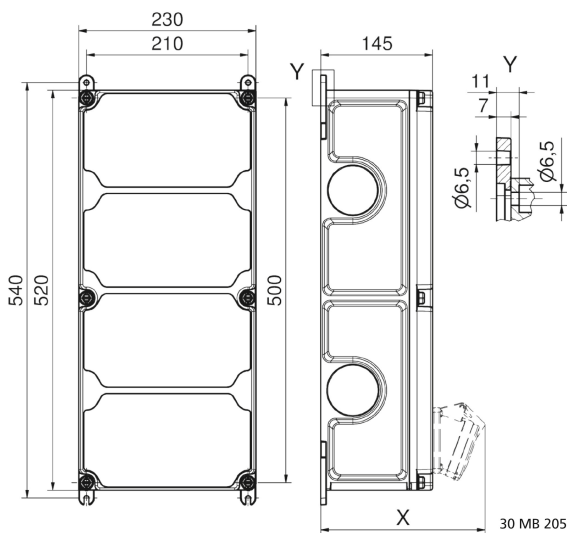

## Wandverteiler Kunststoff

Artikelbeschreibung	
BALS-Art.-Nr	896343
EAN	4024941978873
Produktgruppe	VARIABOX - XL
Gehäuse	hochwertiges, schlagfestes Kunststoffgehäuse (PBT) plombierbar, mit Außen und Innenbefestigung, Oberteil gerade und seitlich anscharniert, Absicherung auf vorziehbarer Tragschiene montiert, Deckelschrauben unverlierbar, Absicherungselemente angeordnet unter durchsichtiger Betätigungsklappe mit bedienerfreundlicher OTC Mechanik (one touch close)

Artikelbeschreibung	
Bestückung	2 x Schutzkontaktsteckdose 16A 230V IP54 blau 1 x CEE-Steckdose 16A 400V 5p 6h IP44 geneigt 1 x CEE-Steckdose 32A 400V 5p 6h IP44 geneigt 2 x Datenbetätigungsklappe für die Aufnahme von bis zu 4 Modulen Keystone, abschließbar durch Schloßgarnitur Typ 58037
Absicherung/Schutzmaßnahme	2 x C-Automat 16A 1p 1 x C-Automat 16A 3p 1 x C-Automat 32A 3p 1 x FI-Schalter 63/0,03A 4p allstromsensitiv Typ B
Leitungseinführung/Anschlussmöglichkeit	1 x M12, 1 x M20, 2 x M32 unten ( 2 x Kabelverschraubung M32 mit Mehrfachdichteinsatz 4x8 mm)  1 x M12, 1 x M20, 2 x M40 oben  1 x Zählerklemmstein 5x25 mm <sup>2</sup> / Typ: C (Schleifleitung)
Zusätzliche Informationen	Anschlussfertig verdrahtet.
Vorschriften / Normen	DIN EN 61439-3
Schutzart	IP44
Gerätefarbe	Gehäuseunterteil schwarz ähnlich RAL 9017, Gehäuseoberteil grau RAL 7035
Geräte-Höhe	520mm
Geräte-Breite	230mm
Geräte-Tiefe	145mm
RDF-Faktor	0.67

Artikelbeschreibung	
Nennstrom InA	63

Logistikdaten	
Einzelgewicht	0 kg / Stück
Verpackungsart	Karton
Inhaltsmenge	1 ST
Länge	560 mm
Breite	270 mm
Höhe	255 mm
Gewicht	0,449 kg
Volumen	38.556 ccm

Tiefenmaß/ depth X (mm)