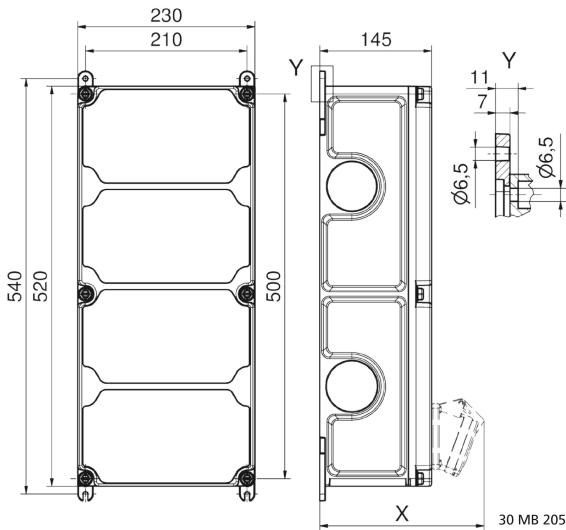

## موزع حائطي بلاستيكي الموزع كبير جدا

وصف الصنف	
89647	رقم الصنف لدى
4024941947817	الرقم الدولي للصنف
الموزع كبير جدا	فئة المنتج
61439	اللوائح المواصفة
44	نوع الحماية
, أعلى علبة رمادي 7035	لون الأجهزة
520	ارتفاع الأجهزة بالمليمتر
230	عرض الأجهزة بالمليمتر
145	عمق الأجهزة بالمليمتر
0.76	معامل التباين المقتن

البيانات اللوجيستية	
0.0	الوزن المستقل
	نوع العبوة
١	كمية المحتوى
4024941947817	الرقم الدولي للصف
٥٦٠	الطول
٢٧٠	العرض
٢٥٥	الارتفاع
٠,٤٤٩	الوزن
٣٨,٥٥٦	الحجم

Tiefenmaß/ depth X (mm)

Bezeichnung/ with	IP44	IP67
OTC-Klappe/ OTC operating window	180	180
Schutzk. Steckdose/domestic socket	162	205
CEE 16A 3p	200	200
CEE 16A 4p	204	202
CEE 16A 5p	207	205
CEE 32A 3p/4p	211	213
CEE 32A 5p	213	214
CEE 63A 3p/4p/5p	229	231